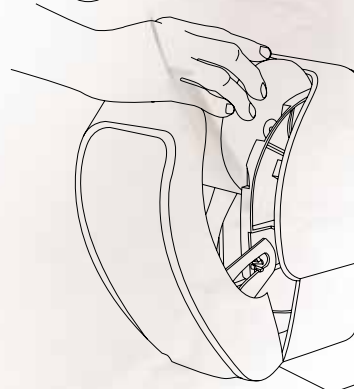

COSMOS

TOILETTPAPIERSPENDER / TOILET PAPER
DISPENSER / DISPENSADOR DE PAPEL HIGIENICO

Bedienungsanleitung / user manual / manual del usuario

HYGIENE INNOVATIONEN
made in germany

1

- D** Wandhalterung montieren (mit mind. 3 Schrauben).
Optimale Anbringhöhe 80 cm Unterkante Wandhalterung.
- E** Mount wall holder (with minimum 3 screws).
Optimum height for the dispenser is 80 cm above ground.
- ES** Montar el soporte de pared (con mínimo 3 tornillos).
Altura óptima para el dispensador es 80 cm sobre el suelo.

2

- D** Spender entriegeln. Spender von oben auf Wandhalterung schieben und einrasten lassen.
- E** Unlock dispenser. Slide on dispenser top down to the wall holder until locked.
- ES** Desbloquear el dispensador. Empujar el dispensador de arriba a abajo en el soporte de muro hasta que sea encajado.

3

- D** Spender oben öffnen per Schlüssel oder Drucktaste.
- E** Open dispenser at the top by key or push button.
- ES** Abrir el dispensador de arriba con llave o pulsador.

4

- D** Rolle mit der Abrollrichtung nach vorne im Spender einlegen und bis nach unten gleiten lassen.
- E** Unlock dispenser. Slide on dispenser top down to the wall holder until locked.
- ES** Depositar el rollo en el dispensador con la dirección del rollo hacia el frente.

5

- D** Drücken Sie die Taste im Inneren des Spenders, um ihn zu entriegeln und von der Wandhalterung abzunehmen.
- E** Push the button inside the dispenser to unlock it and take it from the wall support.
- ES** Apreta la tecla en el interior del dispensador para desbloquearlo y quitarlo del soporte de muro.