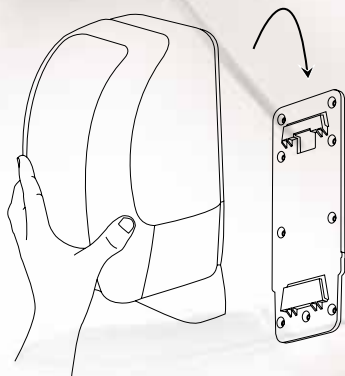

COSMOS

TOILETTPAPIERSPENDER / TOILET PAPER
DISPENSER / DISPENSADOR DE PAPEL HIGIENICO

Bedienungsanleitung / user manual / manual del usuario

HYGIENE INNOVATIONEN
made in germany

1

- D** Wandhalterung montieren (mit mind. 3 Schrauben).
Optimale Anbringhöhe 80 cm Unterkante Wandhalterung.
- E** Mount wall holder (with minimum 3 screws).
Optimum height for the dispenser is 80 cm above ground.
- ES** Montar el soporte de pared (con mínimo 3 tornillos).
Altura óptima para el dispensador es 80 cm sobre el suelo.

2

- D** Spender entriegeln. Spender von oben auf Wandhalterung schieben und einrasten lassen.
- E** Unlock dispenser. Slide on dispenser top down to the wall holder until locked.
- ES** Desbloquear el dispensador. Empujar el dispensador de arriba a abajo en el soporte de muro hasta que sea encajado.

3

- D** Spender oben öffnen per Schlüssel oder Drucktaste.
- E** Open dispenser at the top by key or push button.
- ES** Abrir el dispensador de arriba con llave o pulsador.

4

- D** Rolle mit der Abrollrichtung nach vorne im Spender einlegen und bis nach unten gleiten lassen.
- E** Unlock dispenser. Slide on dispenser top down to the wall holder until locked.
- ES** Depositar el rollo en el dispensador con la dirección del rollo hacia el frente.

5

- D** Drücken Sie die Taste im Inneren des Spenders, um ihn zu entriegeln und von der Wandhalterung abzunehmen.
- E** Push the button inside the dispenser to unlock it and take it from the wall support.
- ES** Apreta la tecla en el interior del dispensador para desbloquearlo y quitarlo del soporte de muro.