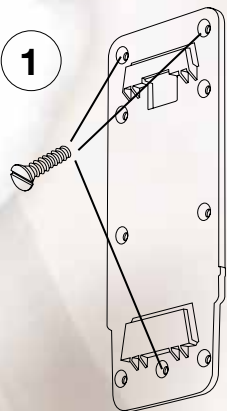

COSMOS

TOILETTPAPIERSPENDER / TOILET PAPER
DISPENSER / DISPENSADOR DE PAPEL HIGIENICO

Bedienungsanleitung / user manual / manual del usuario

HYGIENE INNOVATIONEN
made in germany

1

- D** Wandhalterung montieren (mit mind. 3 Schrauben).
Optimale Anbringhöhe 80 cm Unterkante Wandhalterung.
- E** Mount wall holder (with minimum 3 screws).
Optimum height for the dispenser is 80 cm above ground.
- ES** Montar el soporte de pared (con mínimo 3 tornillos).
Altura óptima para el dispensador es 80 cm sobre el suelo.

2

- D** Spender entriegeln. Spender von oben auf Wandhalterung schieben und einrasten lassen.
- E** Unlock dispenser. Slide on dispenser top down to the wall holder until locked.
- ES** Desbloquear el dispensador. Empujar el dispensador de arriba a abajo en el soporte de muro hasta que sea encajado.

3

- D** Spender oben öffnen per Schlüssel oder Drucktaste.
- E** Open dispenser at the top by key or push button.
- ES** Abrir el dispensador de arriba con llave o pulsador.

4

- D** Rolle mit der Abrollrichtung nach vorne im Spender einlegen und bis nach unten gleiten lassen.
- E** Unlock dispenser. Slide on dispenser top down to the wall holder until locked.
- ES** Depositar el rollo en el dispensador con la dirección del rollo hacia el frente.

5

- D** Drücken Sie die Taste im Inneren des Spenders, um ihn zu entriegeln und von der Wandhalterung abzunehmen.
- E** Push the button inside the dispenser to unlock it and take it from the wall support.
- ES** Apreta la tecla en el interior del dispensador para desbloquearlo y quitarlo del soporte de muro.