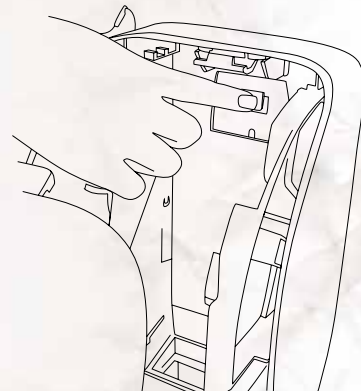

- **D** Drücken Sie die Taste im Inneren des Spenders, um ihn zu entriegeln und von der Wandhalterung abzunehmen.
- **E** Push the button inside the dispenser to unlock it and take it from the wall support.
- **ES** Apreta la tecla en el interior del dispensador para desbloquearlo y quitarlo del soporte de muro.